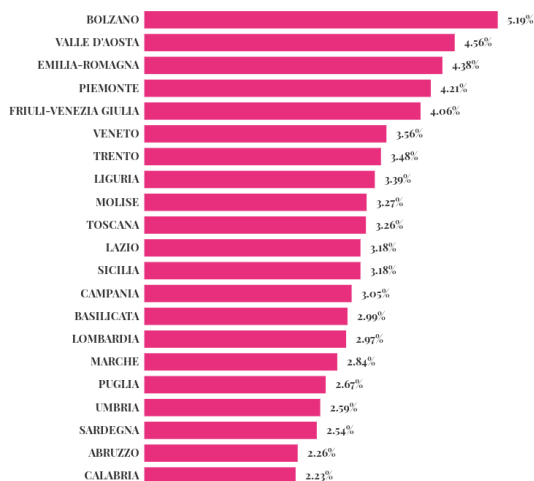

## AGGIORNAMENTO VACCINAZIONI IN ITALIA

TOTALE DOSI SOMMINISTRATE

1.962.967

DOSI SOMMINISTRATE IL 31-01

54.135

DI CUI 1. DOSE: 1.821 2. DOSE: 52.314

VACCINI SOMMINISTRATI (1. DOSE)

1.341.388

RAPPORTO VACCINI SOMMINISTRATI (1. DOSE)  
SULLA POPOLAZIONE

2,23%

PERSONE VACCINATE (2. DOSE)

621.579

RAPPORTO PERSONE VACCINATE (2. DOSE)  
SULLA POPOLAZIONE

1,03%

### Dosi somministrate in rapporto alla popolazione

[Clicca sulle barre per vedere i dati](#)