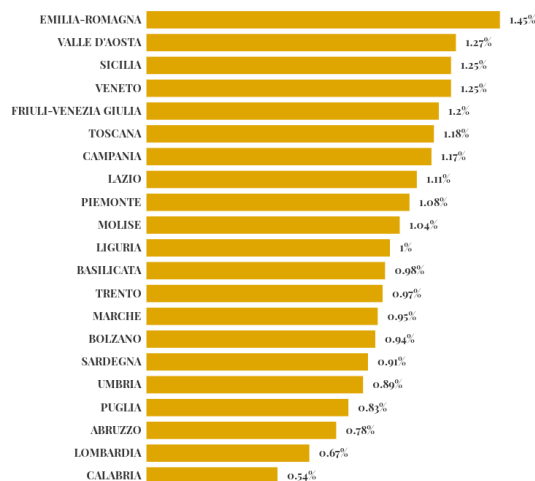

Persone vaccinate in rapporto alla popolazione

[Clicca sulle barre per vedere i dati](#)

Fonte: *Commissario straordinario per l'emergenza Covid-19 - Presidenza del Consiglio dei Ministri - Ministero della Salute, rielaborazione dati la Repubblica.*

Covid-19 Opendata Vaccini